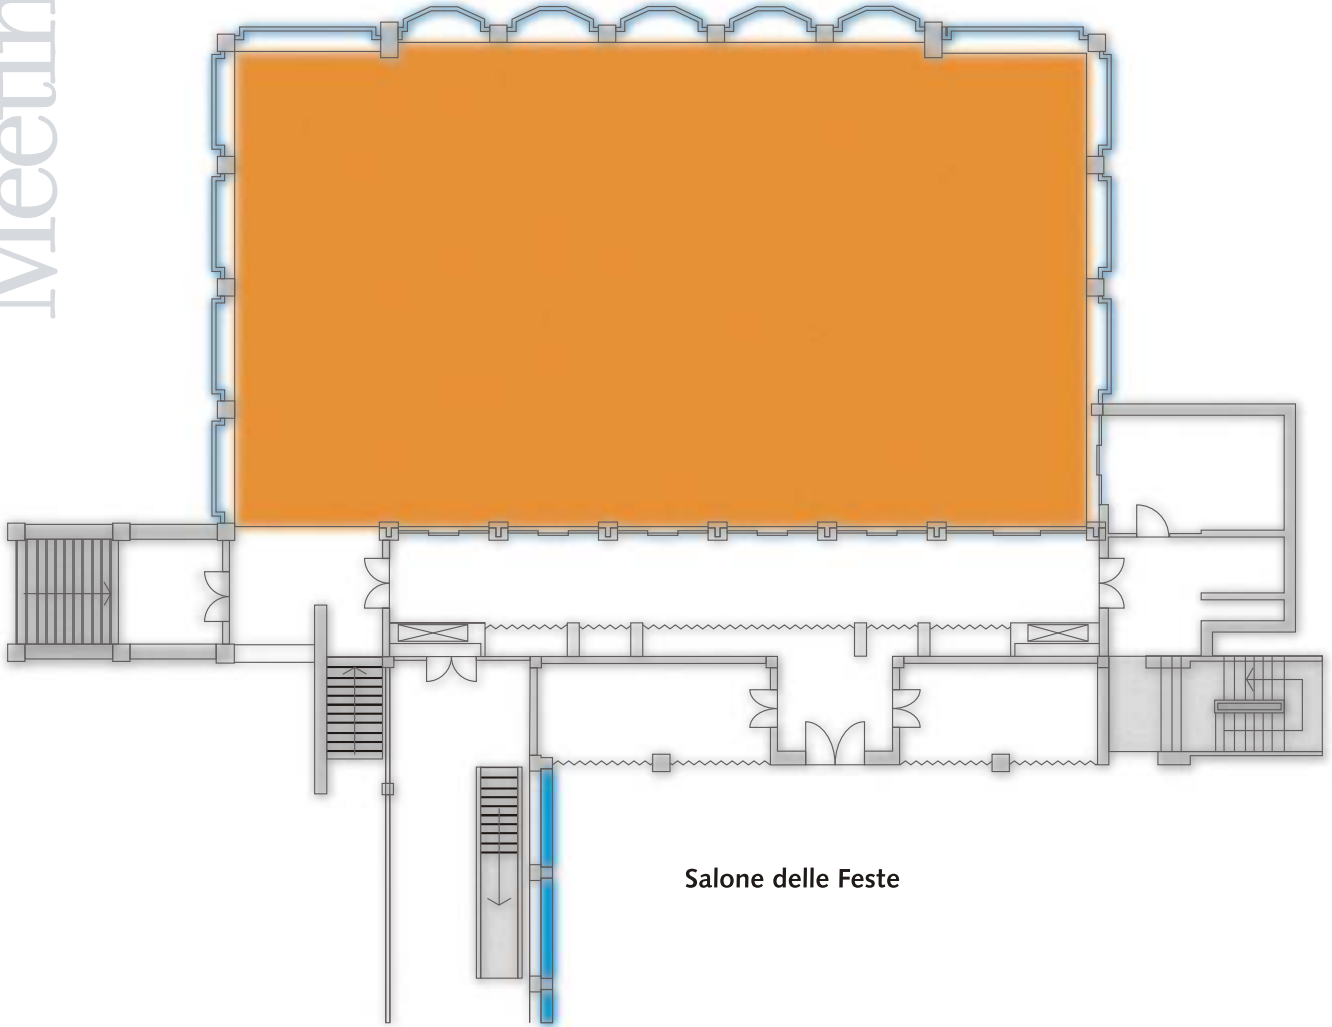

DU LAC ET DU PARC
GRAND RESORT

Salone delle Feste

Veranda

■ Veranda

DIMENSIONS				PERSONS
length	width	height	sqm	banquet
17.00 m	19.50 m	4.40 m	331.00	180