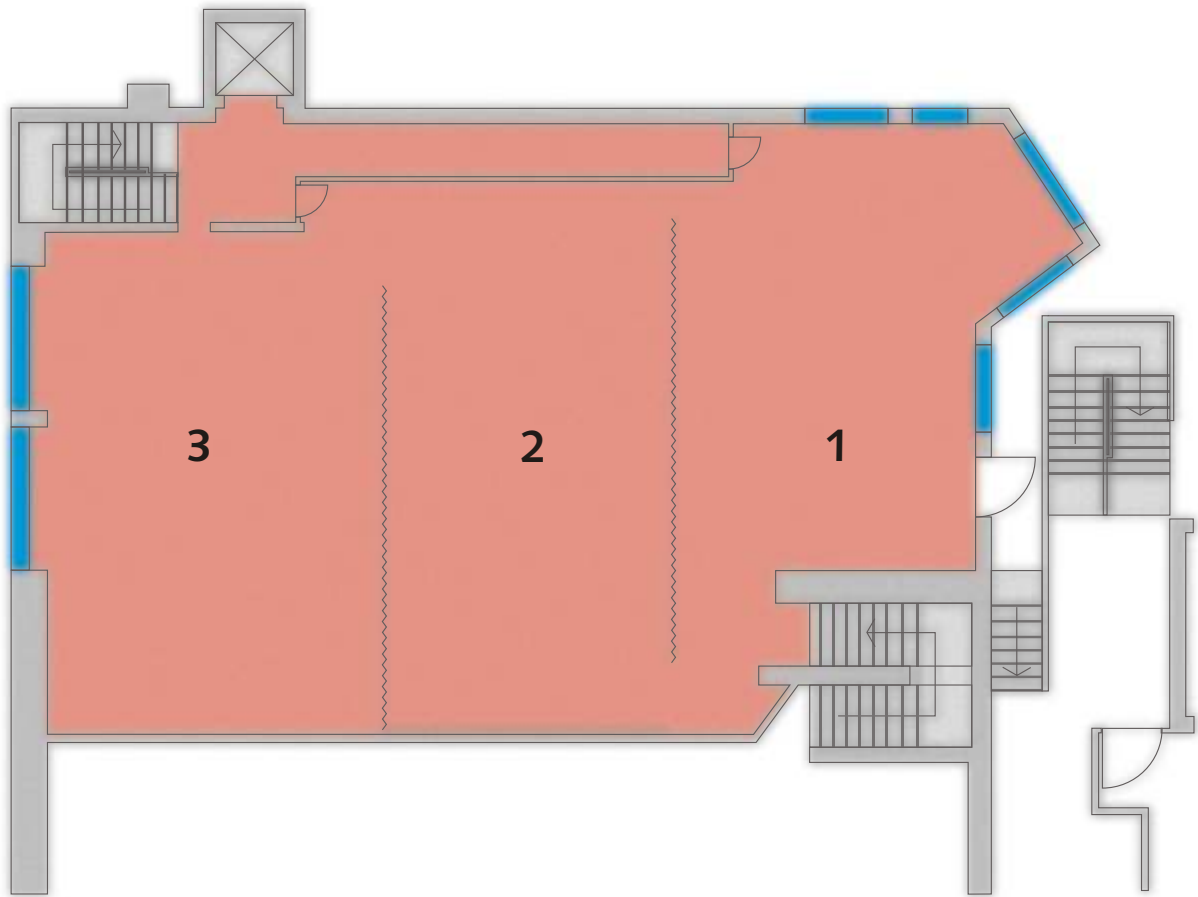

DU LAC ET DU PARC GRAND RESORT

Sala Loggia

	DIMENSIONS				PERSONS		
	length	width	height	sqm	theatre	school	"U" shape
 Sala Loggia 1+2+3	20.00 m	10.00 m	3.00 m	200.00	150	100	80
 Sala Loggia 1	10.00 m	6.00 m	3.00 m	60.00	50	30	25
 Sala Loggia 2	11.00 m	6.00 m	3.00 m	66.00	50	40	30
 Sala Loggia 3	11.00 m	7.50 m	3.00 m	82.50	60	50	40
 Sala Loggia 1+2	12.00 m	10.00 m	3.00 m	120.00	90	70	40
 Sala Loggia 2+3	14.00 m	10.00 m	3.00 m	140.00	100	70	60