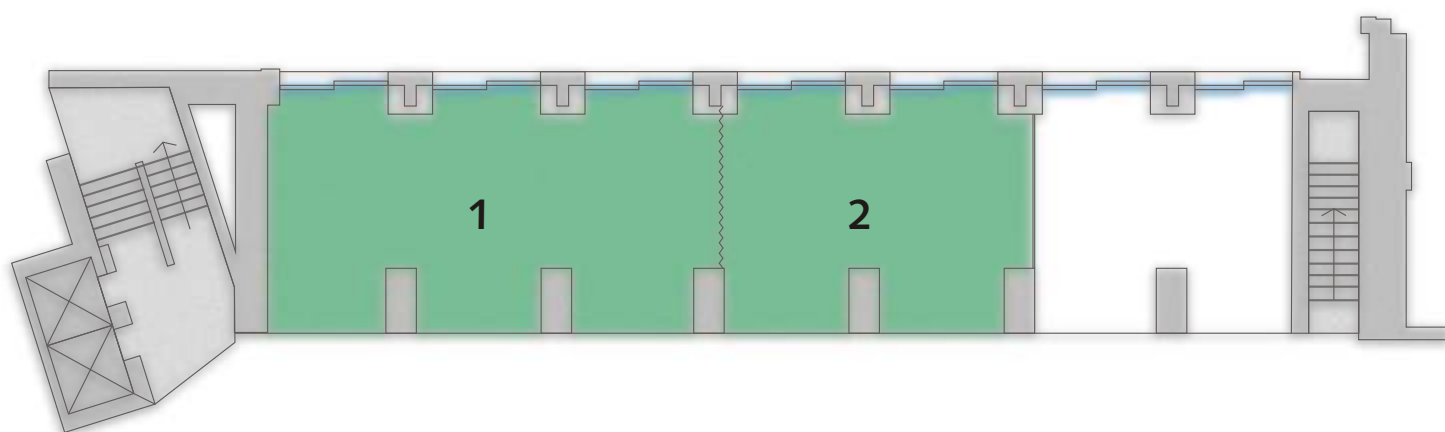

DU LAC ET DU PARC
GRAND RESORT

Sala Giardino

	DIMENSIONS				PERSONS		
	length	width	height	sqm	theatre	school	"U" shape
 Sala Giardino 1+2	18.50 m	3.50 m	3.00 m	70.00	70	50	50
 Sala Giardino 1	11.00 m	3.50 m	3.00 m	40.00	50	30	30
 Sala Giardino 2	7.50 m	3.50 m	3.00 m	30.00	20	20	15