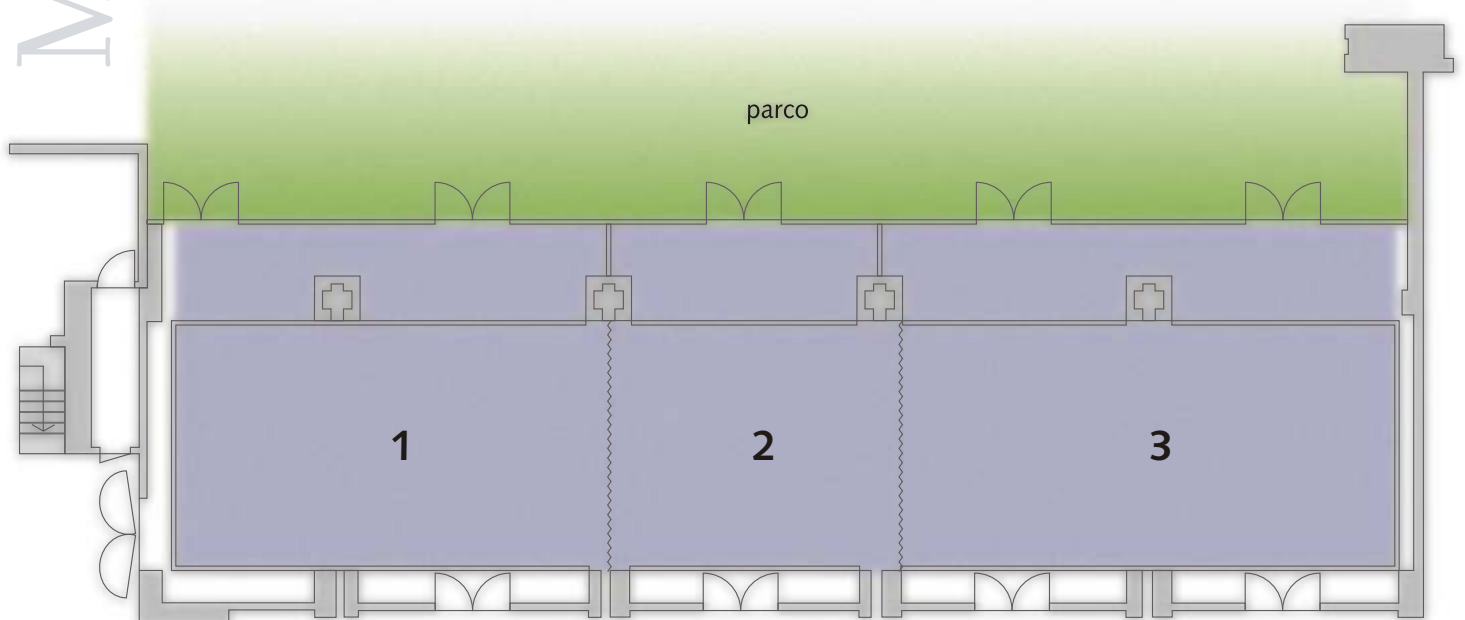

DU LAC ET DU PARC GRAND RESORT

Sala Congressi

	DIMENSIONS				PERSONS		
	length	width	height	sqm	theatre	school	"U" shape
Sala Congressi 1+2+3	33.00 m	10.20 m	3.00 m	336.60	250	140	-
Sala Congressi 1	12.50 m	10.20 m	3.00 m	127.50	80	40	30
Sala Congressi 2	7.00 m	10.20 m	3.00 m	71.40	40	30	25
Sala Congressi 3	13.50 m	10.20 m	3.00 m	137.70	100	60	40
Sala Congressi 1+2	19.50 m	10.20 m	3.00 m	198.90	130	75	-
Sala Congressi 2+3	20.50 m	10.20 m	3.00 m	209.10	140	90	-